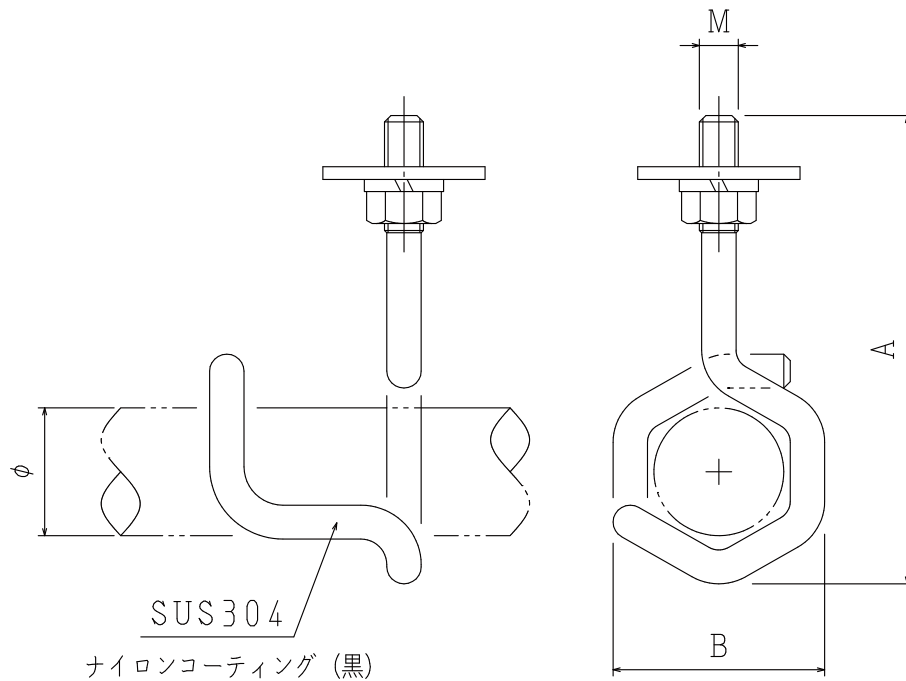

TACHIBANA

フックス トンネル用

単線用ケーブル支持金具 **NETIS**登録申請中

ねじ込むだけの簡単施工
ケーブルの離脱防止！ 構造的に落ちない！

株式会社 **タチバナ** は、
各種配管支持架台や機器用架台等の設計から、製作販売まで幅広く行っております。
電路支持材メーカーとして、あらゆるご要望にお応えできるよう、万全の体制で準備しております。

フックス HUX-06N・08N・10N

型番	ケーブル 仕上り外径φ	サイズM	寸法 (mm)		許容静荷重 (N)
			A	B	
HUX-06N	12~20	M6	73	33	15
HUX-08N	20~28	M8	95	44	30
HUX-10N	28~36	M10	117	56	50

簡単! 3ステップ施工

1 ねじこむ

アンカーに本体を奥までねじこむ

2 のせる

図の向きまで戻しケーブルをのせる

3 しめる

ナットをしめる。施工が完了!

株式会社 タチバナ