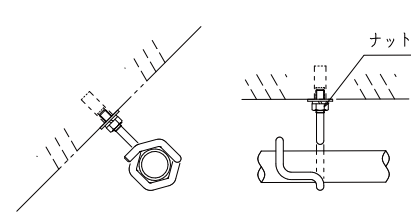

TACHIBANA

フックス トンネル用

単線用ケーブル支持金具 **NETIS**登録申請中

ねじ込むだけの簡単施工
ケーブルの離脱防止！ 構造的に落ちない！

株式会社 **タチバナ** は、
各種配管支持架台や機器用架台等の設計から、製作販売まで幅広く行っております。
電路支持材メーカーとして、あらゆるご要望にお応えできるよう、万全の体制で準備しております。

フックス HUX-06N・08N・10N

型番	ケーブル 仕上り外径φ	サイズM	寸法 (mm)		許容静荷重 (N)
			A	B	
HUX-06N	12~20	M6	73	33	15
HUX-08N	20~28	M8	95	44	30
HUX-10N	28~36	M10	117	56	50

簡単! 3ステップ施工

1 ねじこむ

アンカーに本体を奥までねじこむ

2 のせる

図の向きまで戻しケーブルをのせる

3 しめる

ナットをしめる。施工が完了!

株式会社 タチバナ