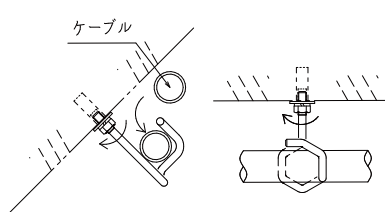

TACHIBANA

フックス トンネル用

単線用ケーブル支持金具 **NETIS**登録申請中

ねじ込むだけの簡単施工
ケーブルの離脱防止！ 構造的に落ちない！

株式会社 **タチバナ** は、
各種配管支持架台や機器用架台等の設計から、製作販売まで幅広く行っております。
電路支持材メーカーとして、あらゆるご要望にお応えできるよう、万全の体制で準備しております。

フックス HUX-06N・08N・10N

型番	ケーブル 仕上り外径φ	サイズM	寸法 (mm)		許容静荷重 (N)
			A	B	
HUX-06N	12~20	M6	73	33	15
HUX-08N	20~28	M8	95	44	30
HUX-10N	28~36	M10	117	56	50

簡単! 3ステップ施工

1 ねじこむ

アンカーに本体を奥までねじこむ

2 のせる

図の向きまで戻しケーブルをのせる

3 しめる

ナットをしめる。施工が完了!

株式会社 タチバナ