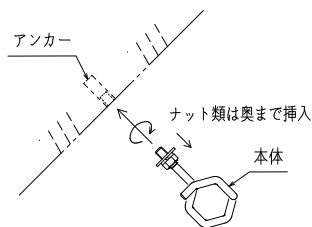

TACHIBANA

フックス トンネル用

単線用ケーブル支持金具 **NETIS**登録申請中

ねじ込むだけの簡単施工
ケーブルの離脱防止！ 構造的に落ちない！

株式会社 **タチバナ** は、
各種配管支持架台や機器用架台等の設計から、製作販売まで幅広く行っております。
電路支持材メーカーとして、あらゆるご要望にお応えできるよう、万全の体制で準備しております。

フックス HUX-06N・08N・10N

型番	ケーブル 仕上り外径φ	サイズM	寸法 (mm)		許容静荷重 (N)
			A	B	
HUX-06N	12~20	M6	73	33	15
HUX-08N	20~28	M8	95	44	30
HUX-10N	28~36	M10	117	56	50

簡単! 3ステップ施工

1 ねじこむ

アンカーに本体を奥までねじこむ

2 のせる

図の向きまで戻しケーブルをのせる

3 しめる

ナットをしめる。施工が完了!

株式会社 タチバナ